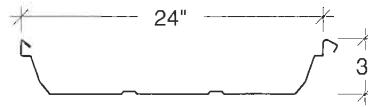

Double-Lok®
Field Seamed System

	Signature® 300 & Signature® 300 Metallic		Galvalume® Plus		
	24 GA.	22 GA.	26 GA.	24 GA.	22 GA.
Artisan® 8" Wide 10" Wide 12" Wide	■ ■ ■	■ ■ ■	● ● ●	● ● ●	● ● ●
BattenLok® 12" Wide 16" Wide	■ ■	■ ■		● ●	● ●
LokSeam® 12" Wide 16" Wide 18" Wide	■ ■ ■	■ ■ ■	●	● ● ●	● ● ●
NuWall® 12" Wide	■	■	●	●	●
ShadowRib® 16" Wide	■	■		●	●
SuperLok® 12" Wide 16" Wide	■ ■	■ ■	● ●	● ●	● ●
Ultra-Dek & Double-Lok® 12" Wide 18" Wide 24" Wide	■ ■ ■*	■ ■ ■	● ● ●	● ● ●	● ● ●