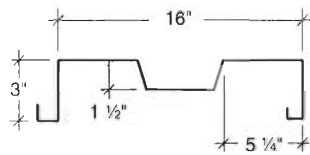

ShadowRib™
WALL PANEL