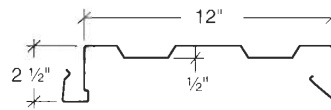

NuWall®
WALL PANEL