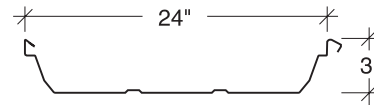

LokSeam®
Snap-Together System

Ultra-Dek®
Snap-Together System

ShadowRib™
WALL PANEL

NuWall®
WALL PANEL

Double-Lok®
Field Seamed System

	Signature® 200, Signature® 300 & Signature® 300 Metallic		Galvalume® Plus		
	24 GA.	22 GA.	26 GA.	24 GA.	22 GA.
Artisan® 8" Wide 10" Wide 12" Wide	■ ■ ■	■ ■ ■	● ● ●	● ● ●	● ● ●
BattenLok® HS 12" Wide 16" Wide	■ ■	■ ■		● ●	● ●
LokSeam® 12" Wide 16" Wide 18" Wide	■ ■ ■	■ ■ ■	●	■ ■ ■	■ ■ ■
NuWall® 12" Wide	■	■		●	●
ShadowRib® 16" Wide	■	■		●	●
SuperLok® 12" Wide 16" Wide	■ ■	■ ■	● ●	● ●	● ●
Ultra-Dek & Double-Lok® 12" Wide 18" Wide 24" Wide	■ ■ ■*	■ ■ ■		● ● ●	● ● ●