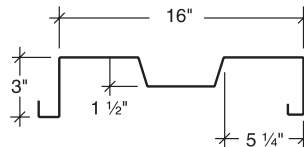

LokSeam®
Snap-Together System

Ultra-Dek®
Snap-Together System

ShadowRib™
WALL PANEL

NuWall®
WALL PANEL

Double-Lok®
Field Seamed System

	Signature® 200, Signature® 300 & Signature® 300 Metallic		Galvalume® Plus		
	24 GA.	22 GA.	26 GA.	24 GA.	22 GA.
Artisan® 8" Wide 10" Wide 12" Wide	■ ■ ■	■ ■ ■	● ● ●	● ● ●	● ● ●
BattenLok® HS 12" Wide 16" Wide	■ ■	■ ■		● ●	● ●
LokSeam® 12" Wide 16" Wide 18" Wide	■ ■ ■	■ ■ ■	●	■ ■ ■	■ ■ ■
NuWall® 12" Wide	■	■		●	●
ShadowRib® 16" Wide	■	■		●	●
SuperLok® 12" Wide 16" Wide	■ ■	■ ■	● ●	● ●	● ●
Ultra-Dek & Double-Lok® 12" Wide 18" Wide 24" Wide	■ ■ ■*	■ ■ ■		● ● ●	● ● ●