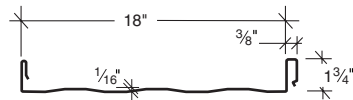

LokSeam®
Snap-Together System

Ultra-Dek®
Snap-Together System

ShadowRib™
WALL PANEL

NuWall®
WALL PANEL

Double-Lok®
Field Seamed System

	Signature® 200, Signature® 300 & Signature® 300 Metallic		Galvalume® Plus		
	24 GA.	22 GA.	26 GA.	24 GA.	22 GA.
Artisan® 8" Wide 10" Wide 12" Wide	■ ■ ■	■ ■ ■	● ● ●	● ● ●	● ● ●
BattenLok® HS 12" Wide 16" Wide	■ ■	■ ■		● ●	● ●
LokSeam® 12" Wide 16" Wide 18" Wide	■ ■ ■	■ ■ ■	●	■ ■ ■	■ ■ ■
NuWall® 12" Wide	■	■		●	●
ShadowRib® 16" Wide	■	■		●	●
SuperLok® 12" Wide 16" Wide	■ ■	■ ■	● ●	● ●	● ●
Ultra-Dek & Double-Lok® 12" Wide 18" Wide 24" Wide	■ ■ ■*	■ ■ ■		● ● ●	● ● ●