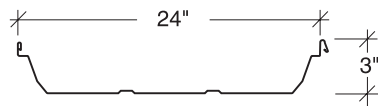

LokSeam®
Snap-Together System

Ultra-Dek®
Snap-Together System

ShadowRib™
WALL PANEL

NuWall®
WALL PANEL

Double-Lok®
Field Seamed System

	Signature® 200, Signature® 300 & Signature® 300 Metallic		Galvalume® Plus		
	24 GA.	22 GA.	26 GA.	24 GA.	22 GA.
Artisan® 8" Wide 10" Wide 12" Wide	■ ■ ■	■ ■ ■	● ● ●	● ● ●	● ● ●
BattenLok® HS 12" Wide 16" Wide	■ ■	■ ■		● ●	● ●
LokSeam® 12" Wide 16" Wide 18" Wide	■ ■ ■	■ ■ ■	●	■ ■ ■	■ ■ ■
NuWall® 12" Wide	■	■		●	●
ShadowRib® 16" Wide	■	■		●	●
SuperLok® 12" Wide 16" Wide	■ ■	■ ■	● ●	● ●	● ●
Ultra-Dek & Double-Lok® 12" Wide 18" Wide 24" Wide	■ ■ ■*	■ ■ ■		● ● ●	● ● ●