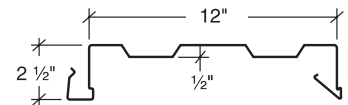

LokSeam®
Snap-Together System

Ultra-Dek®
Snap-Together System

ShadowRib™
WALL PANEL

NuWall®
WALL PANEL

Double-Lok®
Field Seamed System

	Signature® 200, Signature® 300 & Signature® 300 Metallic		Galvalume® Plus		
	24 GA.	22 GA.	26 GA.	24 GA.	22 GA.
Artisan® 8" Wide 10" Wide 12" Wide	■ ■ ■	■ ■ ■	● ● ●	● ● ●	● ● ●
BattenLok® HS 12" Wide 16" Wide	■ ■	■ ■		● ●	● ●
LokSeam® 12" Wide 16" Wide 18" Wide	■ ■ ■	■ ■ ■	●	■ ■ ■	■ ■ ■
NuWall® 12" Wide	■	■		●	●
ShadowRib® 16" Wide	■	■		●	●
SuperLok® 12" Wide 16" Wide	■ ■	■ ■	● ●	● ●	● ●
Ultra-Dek & Double-Lok® 12" Wide 18" Wide 24" Wide	■ ■ ■*	■ ■ ■		● ● ●	● ● ●